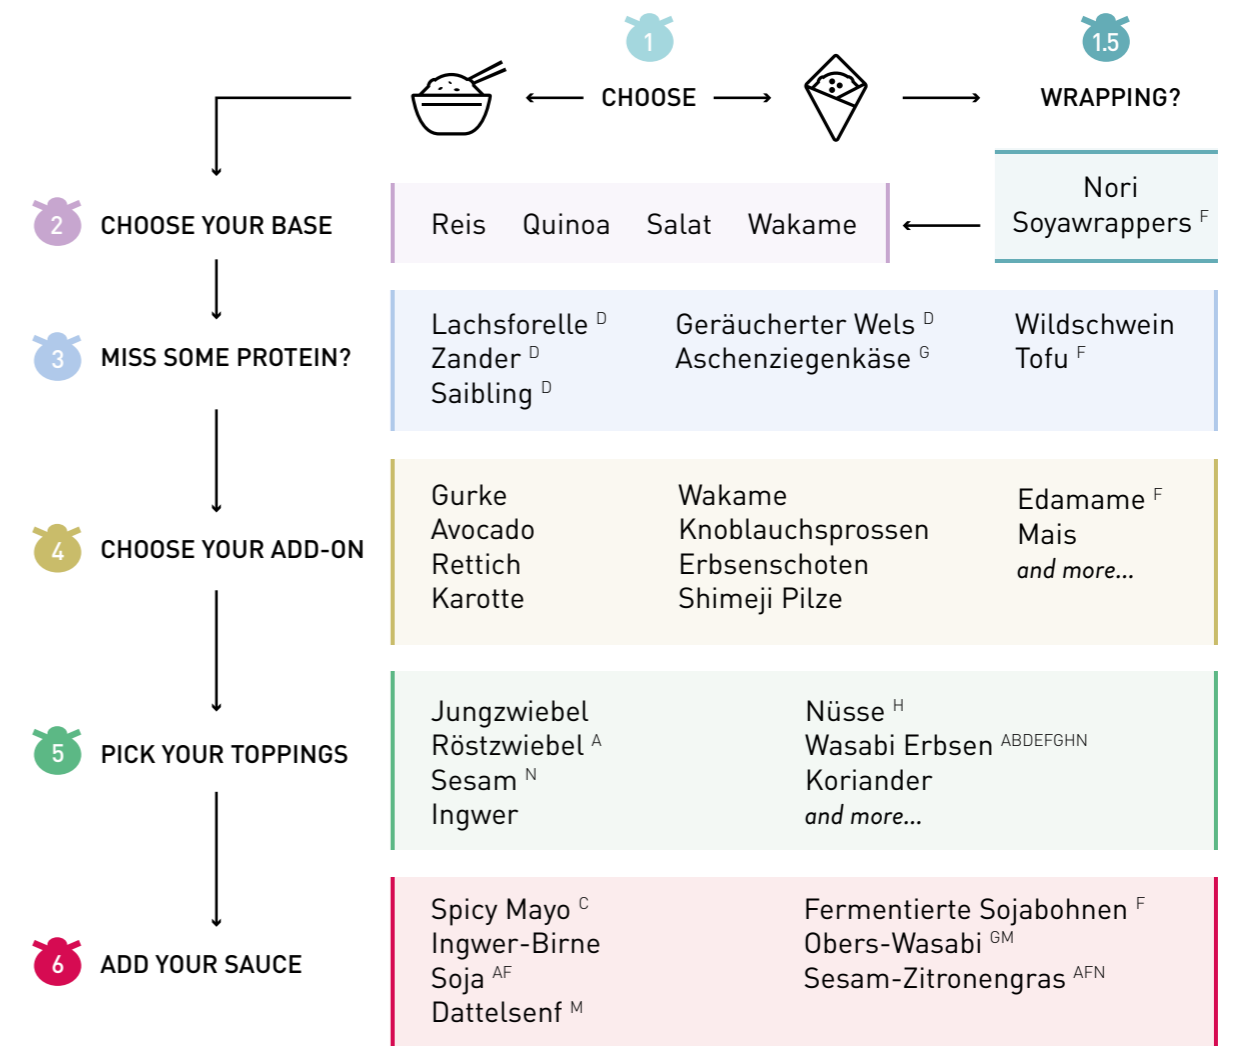

CREATE YOUR OWN!

Small Bites

- Miso Soup ^{AF} 4,50
- Summer Rolls 2 pc.
  Vegetarisch ^{FH} 6,00 | Fisch ^D 8,00

Little Miss Maki 8 pc.

- Little Miss Lovely Lachsforelle ^D 6,50
- Little Miss California ^D 6,50
- Little Miss Amazing Ziegenkäse ^G 6,50
- Little Miss Awesome Avocado ^F 5,50

Mochi Rolls

1. Miss Cocoa Mo - Weichsel Kakao
   - Miss Perfect Powidl - Powidl Mohn
   - Miss Nutty Hazel ^{GH} - Nougat Haselnuss
2. 1 pc. 1,70 | 3 pc. 4,50 | 5 pc. 7,50

Poké Bowls

- Miss Poké Perfect ^{ADFN} 10,50
  Reis, Lachsforelle, Avocado, Wakame, Edamame, Gurke, Jungzwiebel, Sesam, Sesam-Zitronengras
- Miss Poké Perfect Veggie ^{FGM} 10,50
  Schwarzer Reis, Avocado, Gurke, Wakame, Edamame, Rettich, Karotte, Mohn, Obers-Wasabi
- Mini Miss Poké Perfect 5,50
  Zutaten nach saisonaler Verfügbarkeit
  Oder stell Dir vor Ort Deine eigene Poké Bowl zusammen!

Sushi Burritos

- Miss Salmon Siesta ^D 12,50
  Reis, Lachsforelle, Karotte, Limette, Radicchio, schwarze Johannisbeere
- Miss Veggarrito ^{FM} 12,50
  Quinoa, Salat, Geräucherter Tofu, Gurke, Avocado, Karotte, Birne, Koriander, Dattelsenf
  Oder stell Dir bei uns Deinen eigenen Burrito zusammen!

For Dogs only

- Miss Doggy Treat 1,00
- Miss Doggy Roll 6,50

Poké Bowls & Sushi Burritos

SMALL BOWL	1 Base + 1 Protein + 3 Add-Ons + 1 Topping + Sauce	8,50	
LARGE BOWL	1 Base + 1 Protein + 5 Add-Ons + 2 Toppings + Sauce	10,50	
BURRITO	1 Base + 1 Protein + 2 Add-Ons + 1 Topping + Sauce	12,50	+1,00 per extra Add-On +0,50 per additional topping